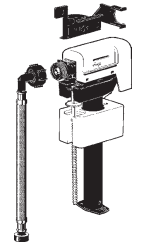

Part No
54555

viEGA

691514548906

**Flush valve kit, Plastic,
Model 8310.0US**

Part No
54890

viEGA

691514545608

**Fill valve set, Plastic,
Model 8310.8US**