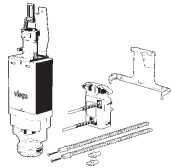

Part No
54890

viEGA